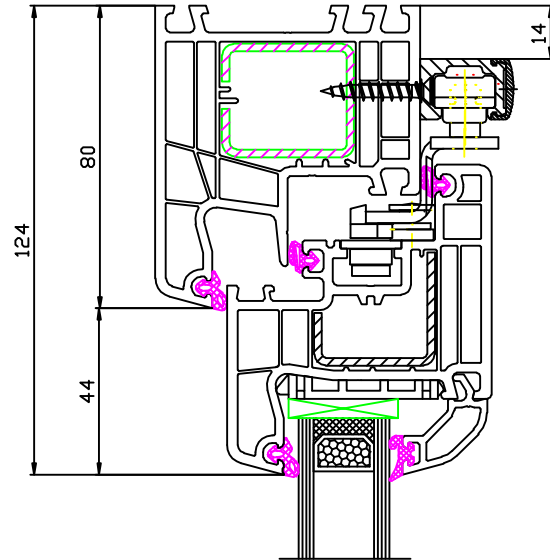

Ideal 5000 flächenversetzt

PSK Schnitt oben + unten

150 403 - 150 423 - 120 876