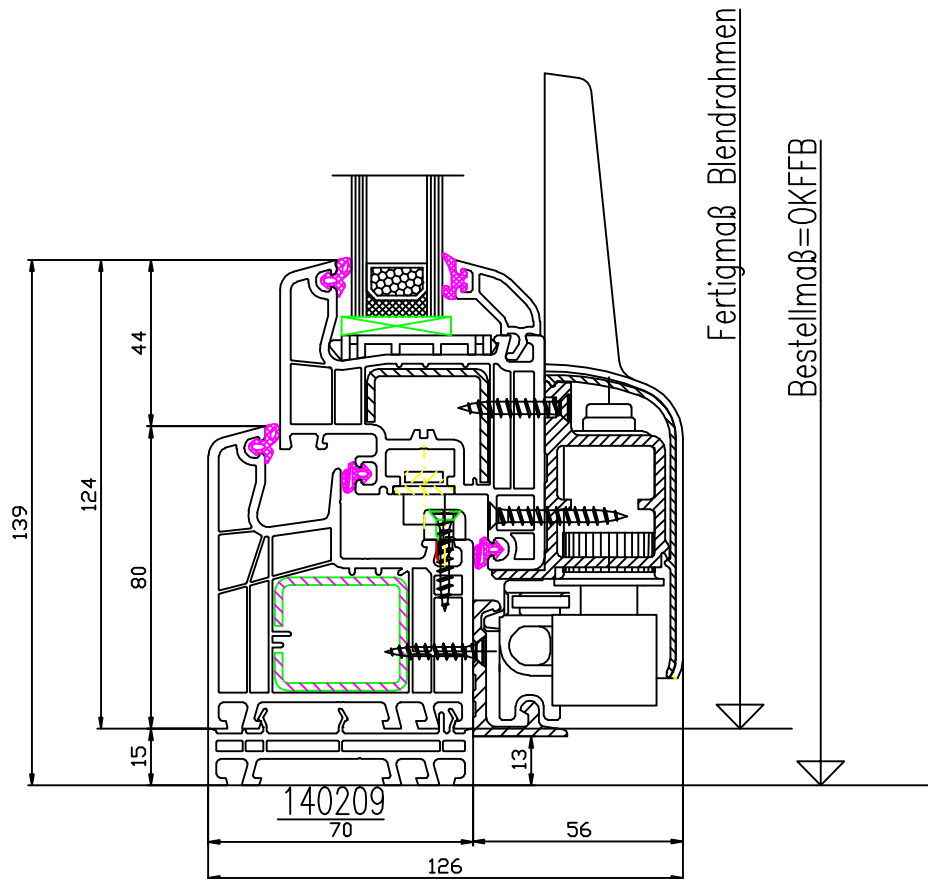

Ideal 5000 flächenversetzt

PSK Schnitt oben + unten

150 403 - 150 423 - 120 876