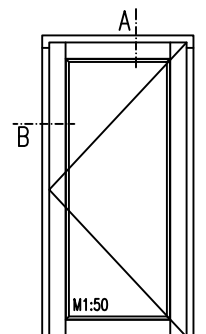

Zeichnung ohne Gewähr; Änderungen vorbehalten

01-IV68-CH/01D

Haustür IV68 - ClassicLine

Mit Glasfalz

Getriebeutmitte 20.3mm

Vertikalschnitt oben/
Horizontalschnitt

Variante Softline

Variante Rustikal

Schlosskasten und
Getriebeutfräsung
nur an Schlossseite

Profilierte Glasleiste

Mit Glasfalz

Mit eingeleimten
Glasleisten

**Bitte beachten Sie
unser
Türfüllungsprogramm
in unserem
Haustürprospekt**