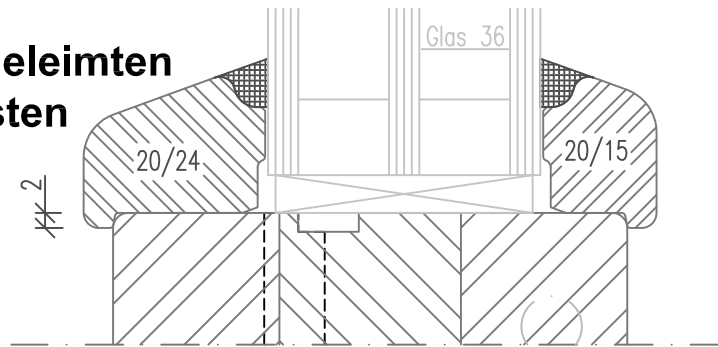

mit kleinem Wetterschenkel 4A

Getriebebetrittsmitte 20.3mm (Schloß-Seite)

Vertikalschnitt unten

Mit eingeleimten
Glasleisten

Variante Rustikal

Variante Softline

Profilierte Glasleiste

**Bitte beachten Sie
unser
Türfüllungsprogramm
in unserem
Haustürprospekt**

Haustür IV68 - ClassicLine

Ausführung mit Kältefeind

mit kleinem Wetterschenkel 4A

Getriebe mit 20.3mm (Schloß-Seite)

Vertikalschnitt unten

Mit eingeleimten
Glasleisten

Variante Rustikal

Variante Softline