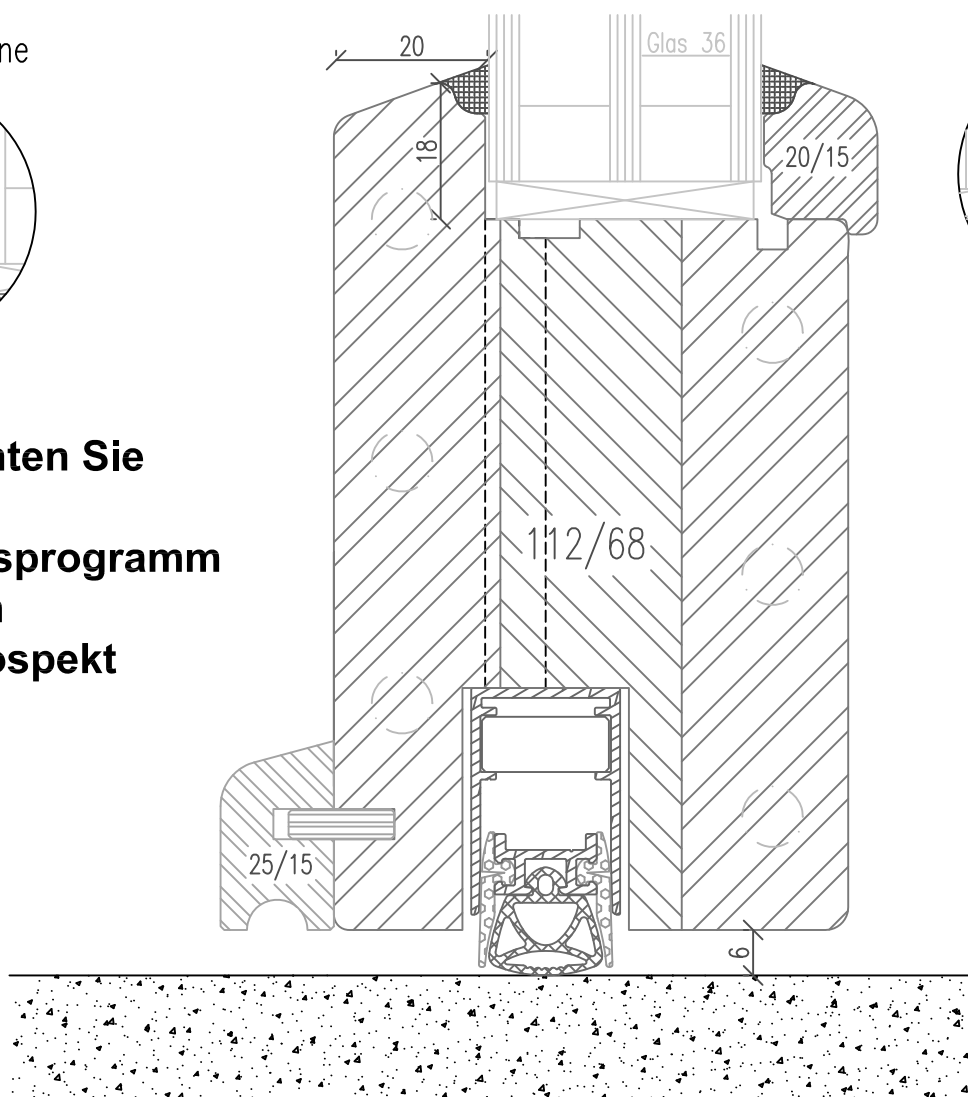

mit kleinem Wetterschenkel 4A

Getriebeutmittle 20.3mm (Schloß-Seite)

Vertikalschnitt unten

Mit eingeleimten
Glasleisten

Variante Rustikal

Variante Softline

Profilierte Glasleiste

**Bitte beachten Sie
unser
Türfüllungsprogramm
in unserem
Haustürprospekt**

Zeichnung ohne Gewähr; Änderungen vorbehalten

01-IV68-CH/01D

Haustür IV68 - ClassicLine

Mit Glasfalz

Getriebeutmitte 20.3mm

Vertikalschnitt oben/
Horizontalschnitt

Variante Softline

Variante Rustikal