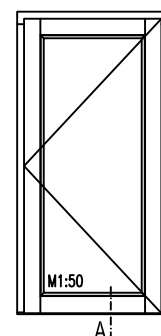

mit kleinem Wetterschenkel 4A

Getriebeutmittle 20.3mm (Schloß-Seite)

Vertikalschnitt unten

Mit eingeleimten
Glasleisten

Variante Rustikal

Variante Softline

Profilierte Glasleiste

**Bitte beachten Sie
unser
Türfüllungsprogramm
in unserem
Haustürprospekt**

Zeichnung ohne Gewähr; Änderungen vorbehalten

01-IV68-CH/01D

Haustür IV68 - ClassicLine

Mit Glasfalz

Getriebeutmitte 20.3mm

Vertikalschnitt oben/
Horizontalschnitt

Variante Softline

Variante Rustikal