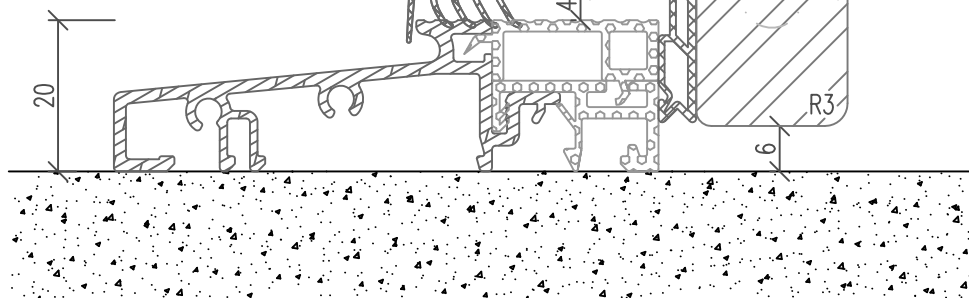

Produktreihe IV68

Holz-Haustüren

Zeichnungsübersicht

Zeichnungsnummer

Beschreibung

01-IV68-CH/01A

Haustür – Ausführung mit Bodenschwelle

01-IV68-CH/01B

Haustür IV68 - ClassicLine

Ausführung mit Bodenschwelle

mit kleinem Wetterschenkel 4A

Getriebeutmittle 20.3mm (Schloß-Seite)

Vertikalschnitt unten

Variante Rustikal

Mit eingeleimten
Glasleisten

Variante Softline

Mit Glasfalz

Profilierte Glasleiste

**Bitte beachten Sie
unser
Türfüllungsprogramm
in unserem
Haustürprospekt**

Zeichnung ohne Gewähr; Änderungen vorbehalten

01-IV68-CH/01A

Haustür IV68 - ClassicLine

Ausführung mit Auflaufschiene

mit kleinem Wetterschenkel 4A

Getriebebetrittsmitte 20.3mm (Schloß-Seite)

Vertikalschnitt unten

Mit eingeleimten
Glasleisten

Variante Rustikal

Variante Softline

Profilierte Glasleiste

**Bitte beachten Sie
unser
Türfüllungsprogramm
in unserem
Haustürprospekt**