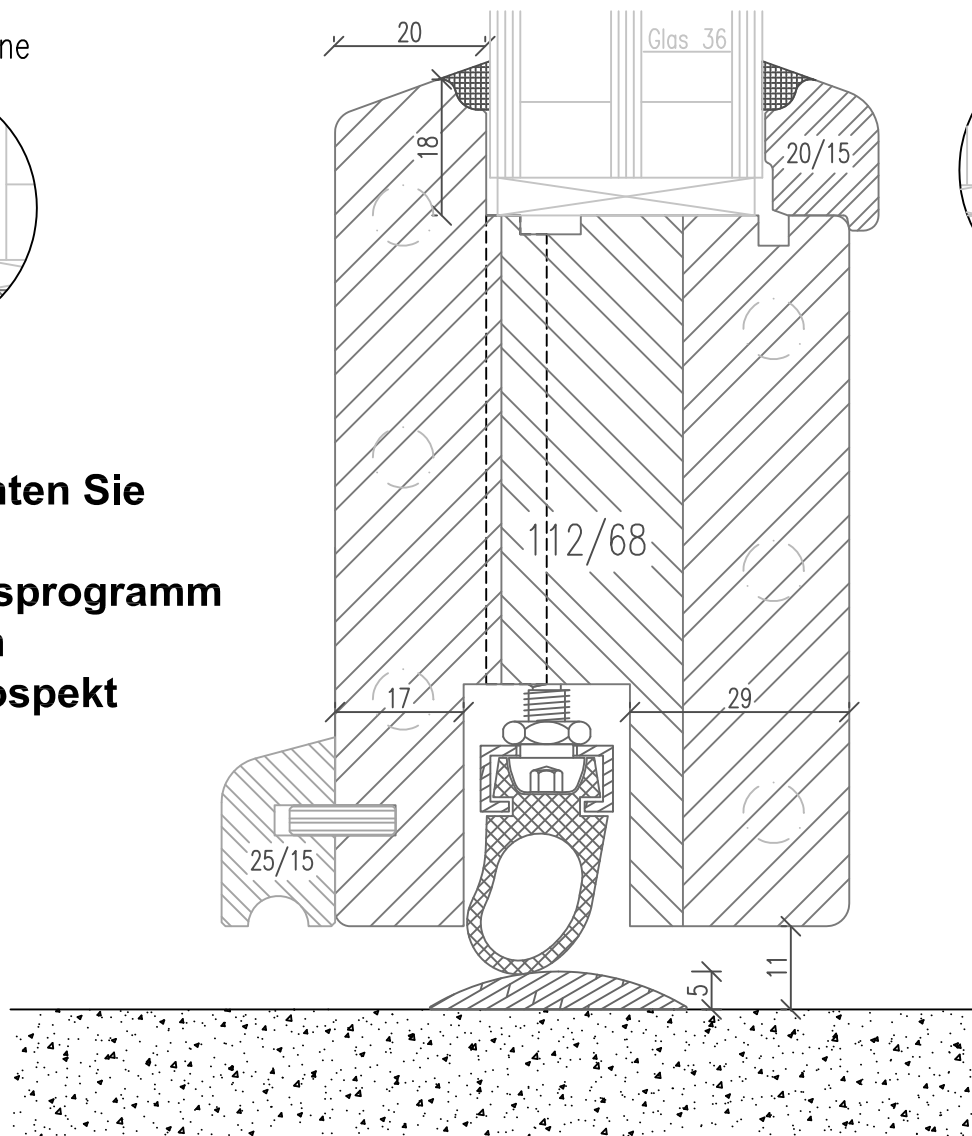

Produktreihe IV68

Holz-Haustüren

Zeichnungsübersicht

Zeichnungsnummer

Beschreibung

01-IV68-CH/01A

Haustür – Ausführung mit Bodenschwelle

01-IV68-CH/01B

Haustür IV68 - ClassicLine

Ausführung mit Bodenschwelle

mit kleinem Wetterschenkel 4A

Getriebeutmittle 20.3mm (Schloß-Seite)

Vertikalschnitt unten

Variante Rustikal

Mit eingeleimten
Glasleisten

Variante Softline

mit kleinem Wetterschenkel 4A

Getriebebetrittsmitte 20.3mm (Schloß-Seite)

Vertikalschnitt unten

Mit eingeleimten
Glasleisten

Variante Rustikal

Variante Softline

Profilierte Glasleiste

**Bitte beachten Sie
unser
Türfüllungsprogramm
in unserem
Haustürprospekt**

Haustür IV68 - ClassicLine

Ausführung mit Kältefeind

mit kleinem Wetterschenkel 4A

Getriebe mit 20.3mm (Schloß-Seite)

Vertikalschnitt unten

Mit eingeleimten
Glasleisten

Variante Rustikal

Variante Softline