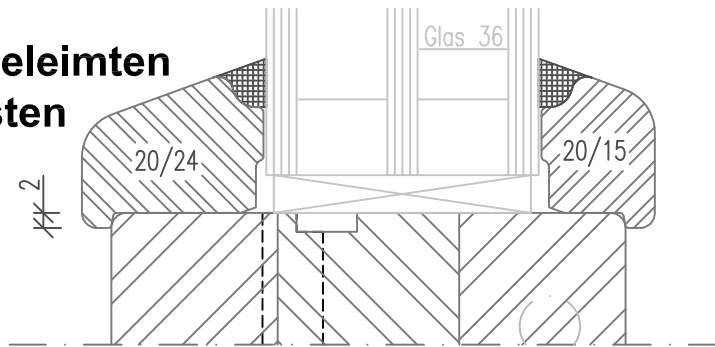

Produktreihe IV68

Holz-Haustüren

Zeichnungsübersicht

Zeichnungsnummer

Beschreibung

01-IV68-CH/01A

Haustür – Ausführung mit Bodenschwelle

01-IV68-CH/01B

Haustür IV68 - ClassicLine

Ausführung mit Bodenschwelle

mit kleinem Wetterschenkel 4A

Getriebeutmittle 20.3mm (Schloß-Seite)

Vertikalschnitt unten

Variante Rustikal

Mit eingeleimten
Glasleisten

Variante Softline

Mit Glasfalz

Profilierte Glasleiste

**Bitte beachten Sie
unser
Türfüllungsprogramm
in unserem
Haustürprospekt**

Zeichnung ohne Gewähr; Änderungen vorbehalten

01-IV68-CH/01A

Haustür IV68 - ClassicLine

Ausführung mit Auflaufschiene

mit kleinem Wetterschenkel 4A

Getriebebetrittsmitte 20.3mm (Schloß-Seite)

Vertikalschnitt unten

Mit eingeleimten
Glasleisten

Variante Rustikal

Variante Softline

Profilierte Glasleiste

**Bitte beachten Sie
unser
Türfüllungsprogramm
in unserem
Haustürprospekt**