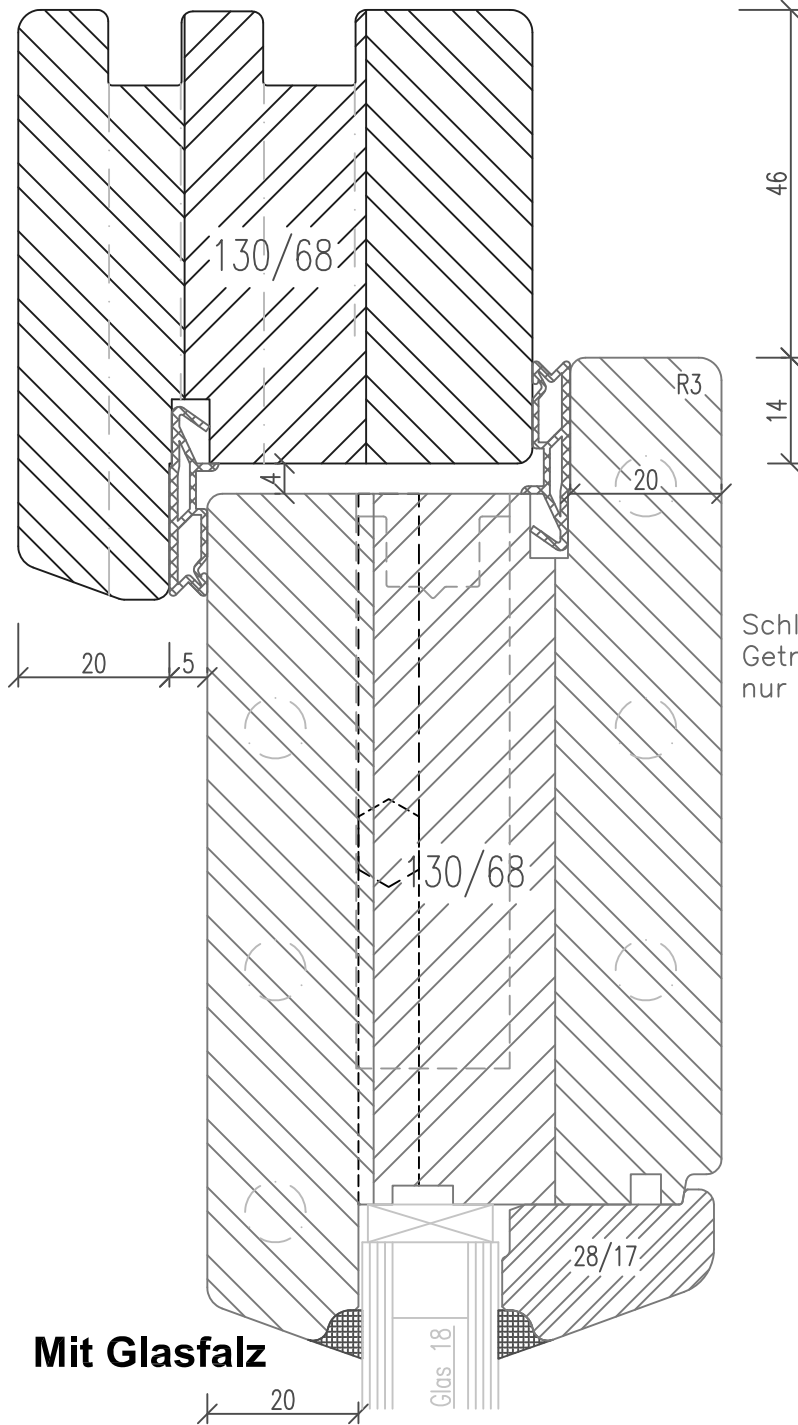

Produktreihe IV68

Holz-Haustüren

Zeichnungsübersicht

Zeichnungsnummer

Beschreibung

01-IV68-CH/01A

Haustür – Ausführung mit Bodenschwelle

01-IV68-CH/01B

Zeichnung ohne Gewähr; Änderungen vorbehalten

01-IV68-CH/01D

Haustür IV68 - ClassicLine

Mit Glasfalz

Getriebeutmitte 20.3mm

Vertikalschnitt oben/
Horizontalschnitt

Variante Softline

Variante Rustikal