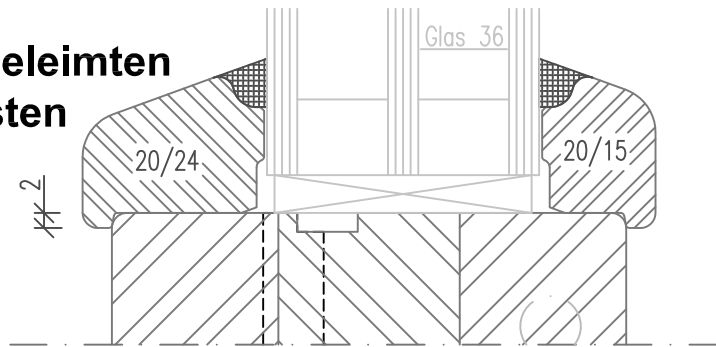

mit kleinem Wetterschenkel 4A

Getriebebetrittsmitte 20.3mm (Schloß-Seite)

Vertikalschnitt unten

Mit eingeleimten
Glasleisten

Variante Rustikal

Variante Softline

Profilierte Glasleiste

**Bitte beachten Sie
unser
Türfüllungsprogramm
in unserem
Haustürprospekt**

Haustür IV68 - ClassicLine

Ausführung mit Kältefeind

mit kleinem Wetterschenkel 4A

Getriebe mit 20.3mm (Schloß-Seite)

Vertikalschnitt unten

Mit eingeleimten
Glasleisten

Variante Rustikal

Variante Softline

Profilierte Glasleiste

**Bitte beachten Sie
unser
Türfüllungsprogramm
in unserem
Haustürprospekt**

Zeichnung ohne Gewähr; Änderungen vorbehalten

01-IV68-CH/01C

Haustür IV68 - ClassicLine

Ausführung mit *Schall-Ex Ultra*

Zeichnung ohne Gewähr; Änderungen vorbehalten

01-IV68-CH/01D

Haustür IV68 - ClassicLine

Mit Glasfalz

Getriebeutmitte 20.3mm

Vertikalschnitt oben/
Horizontalschnitt

Variante Softline

Variante Rustikal