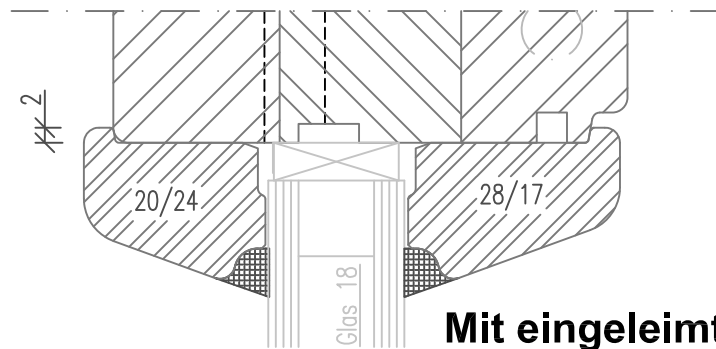

Mit Glasfalz

Mit eingeleimten
Glasleisten