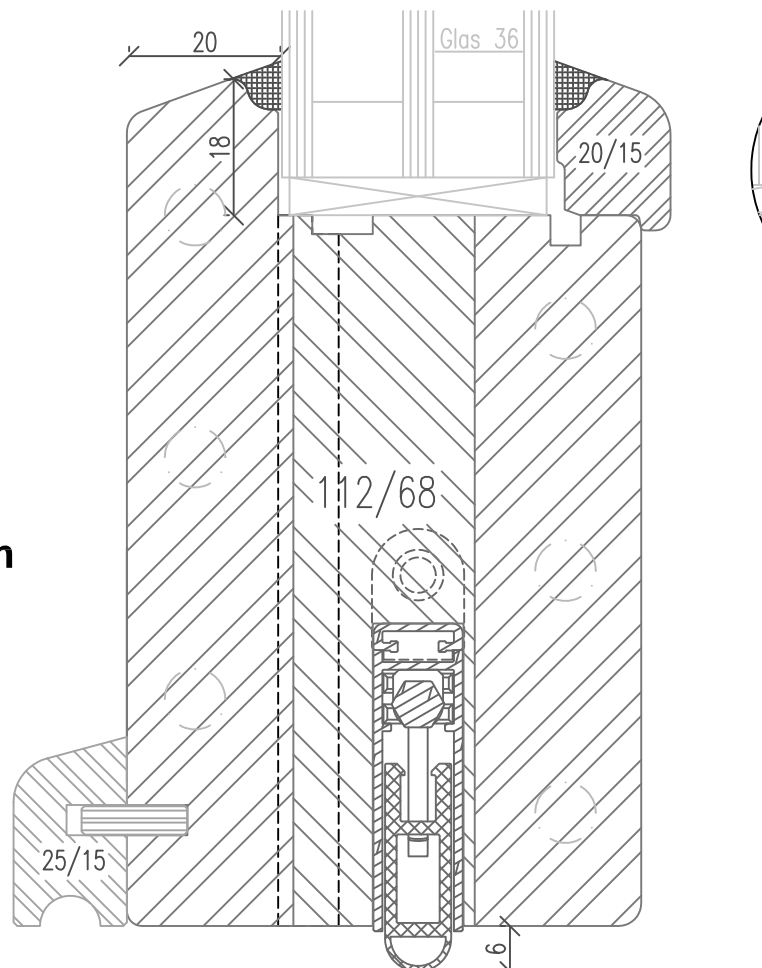

**Bitte beachten Sie
unser
Türfüllungsprogramm
in unserem
Haustürprospekt**