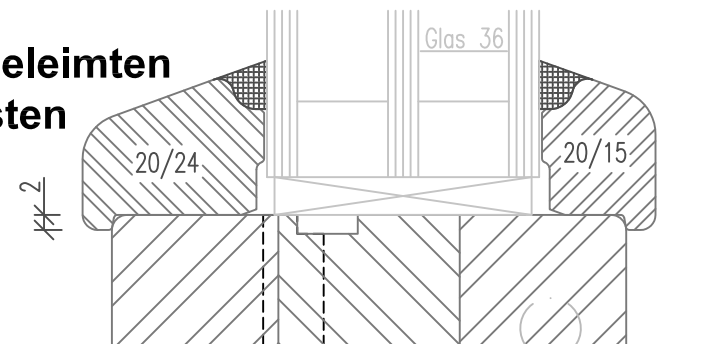

Haustür IV68 - ClassicLine

Ausführung mit Kältefeind

mit kleinem Wetterschenkel 4A

Getriebe mit 20.3mm (Schloß-Seite)

Vertikalschnitt unten

Mit eingeleimten
Glasleisten

Variante Rustikal

Variante Softline

Profilierte Glasleiste

**Bitte beachten Sie
unser
Türfüllungsprogramm
in unserem
Haustürprospekt**

Zeichnung ohne Gewähr; Änderungen vorbehalten

01-IV68-CH/01C

Haustür IV68 - ClassicLine

Ausführung mit *Schall-Ex Ultra*

mit kleinem Wetterschenkel 4A

Getriebeutmittle 20.3mm (Schloß-Seite)

Vertikalschnitt unten

Mit eingeleimten
Glasleisten

Variante Rustikal

Variante Softline

Profilierte Glasleiste

**Bitte beachten Sie
unser
Türfüllungsprogramm
in unserem
Haustürprospekt**

Zeichnung ohne Gewähr; Änderungen vorbehalten

01-IV68-CH/01D

Haustür IV68 - ClassicLine

Mit Glasfalz

Getriebeutmitte 20.3mm

Vertikalschnitt oben/
Horizontalschnitt

Variante Softline

Variante Rustikal