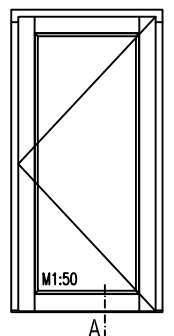

**Bitte beachten Sie
unser
Türfüllungsprogramm
in unserem
Haustürprospekt**