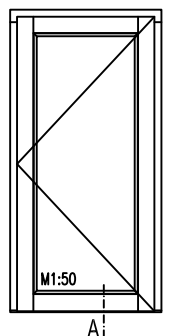

**Bitte beachten Sie
unser
Türfüllungsprogramm
in unserem
Haustürprospekt**