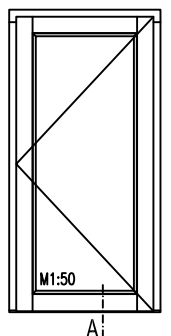

Produktreihe IV68

Holz-Haustüren

Zeichnungsübersicht

Zeichnungsnummer

Beschreibung

01-IV68-CH/01A

Haustür – Ausführung mit Bodenschwelle

01-IV68-CH/01B

mit kleinem Wetterschenkel 4A

Getriebebetrittsmitte 20.3mm (Schloß-Seite)

Vertikalschnitt unten

Mit eingeleimten
Glasleisten

Variante Rustikal

Variante Softline

Profilierte Glasleiste

**Bitte beachten Sie
unser
Türfüllungsprogramm
in unserem
Haustürprospekt**

Haustür IV68 - ClassicLine

Ausführung mit Kältefeind

mit kleinem Wetterschenkel 4A

Getriebe mit 20.3mm (Schloß-Seite)

Vertikalschnitt unten

Mit eingeleimten
Glasleisten

Variante Rustikal

Variante Softline

Zeichnung ohne Gewähr; Änderungen vorbehalten

01-IV68-CH/01D

Haustür IV68 - ClassicLine

Mit Glasfalz

Getriebeutmitte 20.3mm

Vertikalschnitt oben/
Horizontalschnitt

Variante Softline

Variante Rustikal