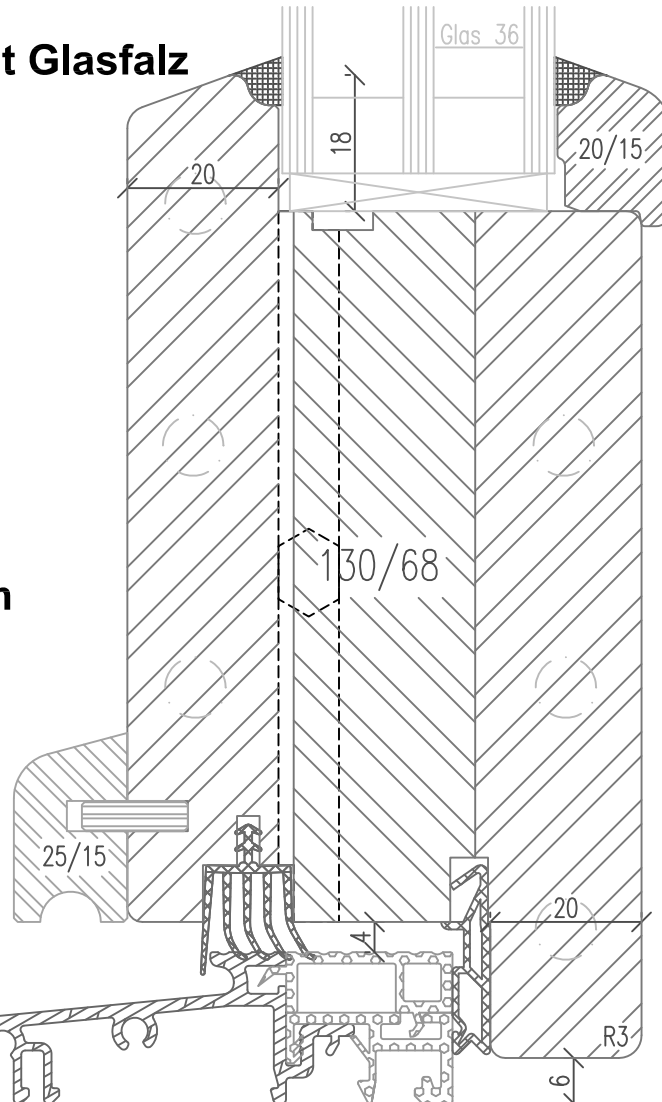

Mit Glasfalz