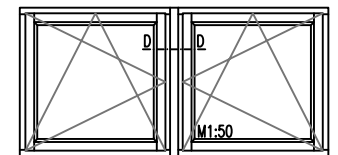

Holzfenster IV68 - ClassicLine Koppelstollen; Ausführung B

Getriebeutmitte 13.15mm
Glasstärken 18mm bis 36mm

Horizontalschnitt

Variante Rustikal

Variante Softline

Glasleiste profiliert
für Glasstärken 24mm
bis 34mm

optional ohne
Dichtung am Überschlag²⁾

2) SoftLine mit Rundungsradius R5

Zeichnung ohne Gewähr; Änderungen vorbehalten

01-IV68-xC/29