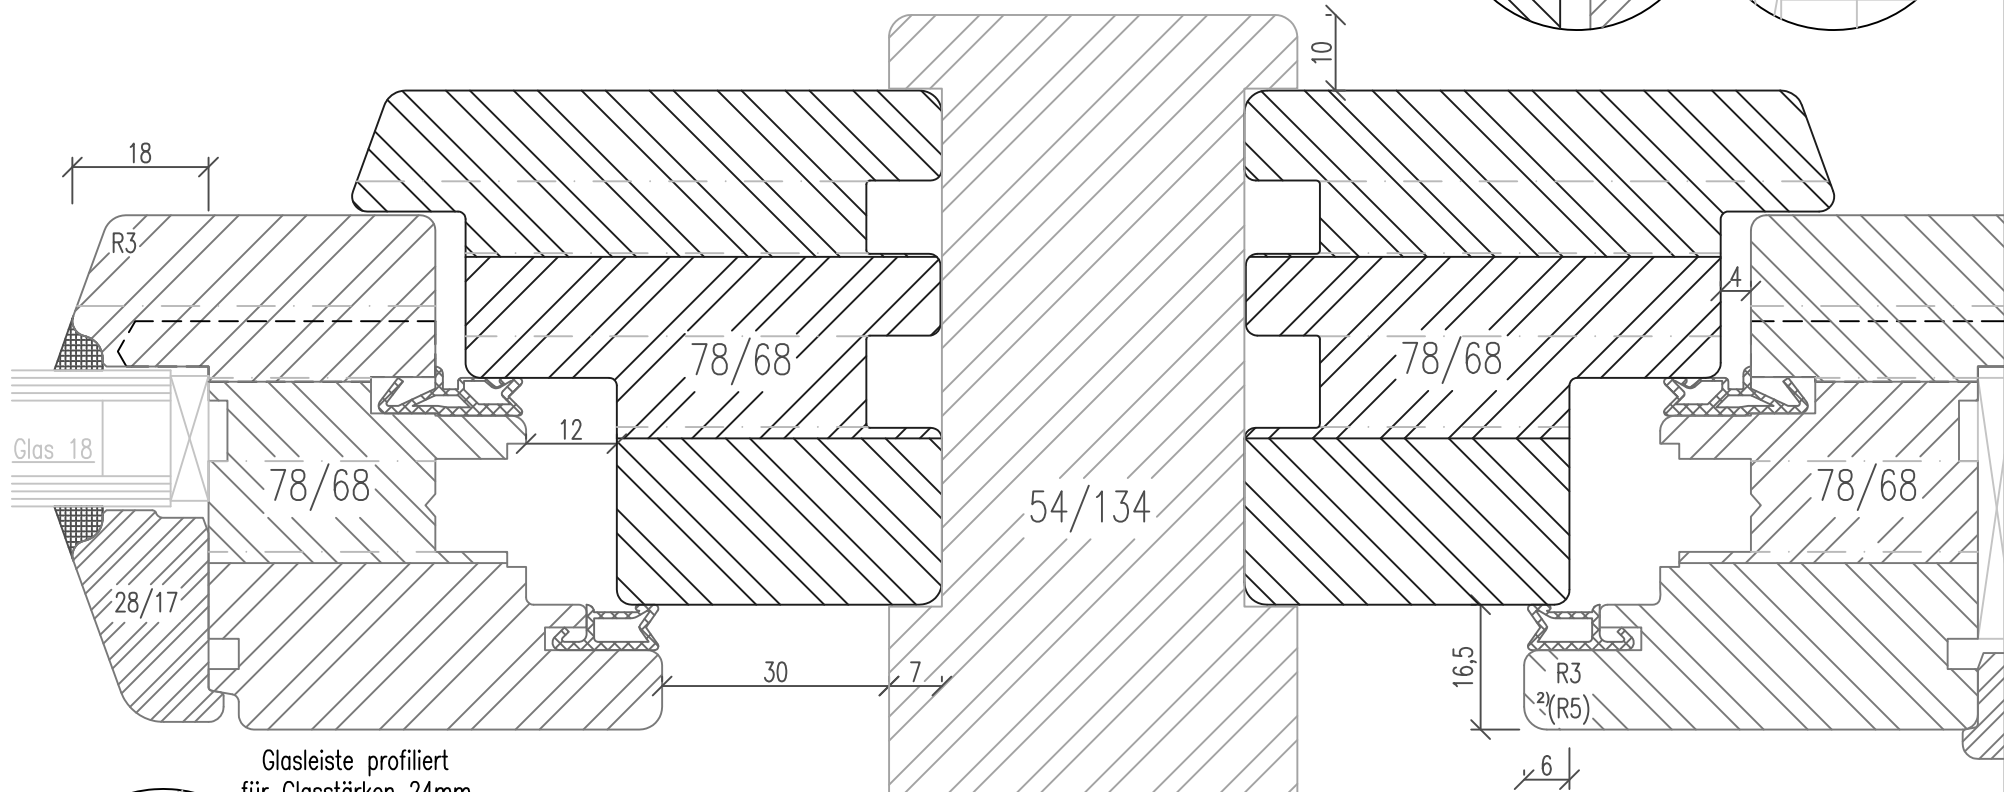

Holzfenster IV68 - ClassicLine Koppelstollen; Ausführung B

Getriebeutmitte 13.15mm
Glasstärken 18mm bis 36mm

Horizontalschnitt

Variante Rustikal

Variante Softline

Glasleiste profiliert
für Glasstärken 24mm
bis 34mm

optional ohne
Dichtung am Überschlag²⁾

2) SoftLine mit Rundungsradius R5

Zeichnung ohne Gewähr; Änderungen vorbehalten

01-IV68-xC/29