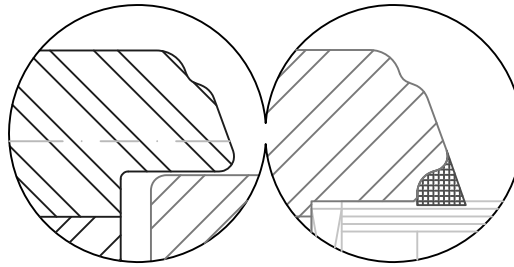

Holzfenster IV68 - ClassicLine Koppelstollen; Ausführung B

Getriebeutmitte 13.15mm
Glasstärken 18mm bis 36mm

Horizontalschnitt

Variante Rustikal

Variante Softline

Glasleiste profiliert
für Glasstärken 24mm
bis 34mm

optional ohne
Dichtung am Überschlag²⁾

2) SoftLine mit Rundungsradius R5

Zeichnung ohne Gewähr; Änderungen vorbehalten

01-IV68-xC/29