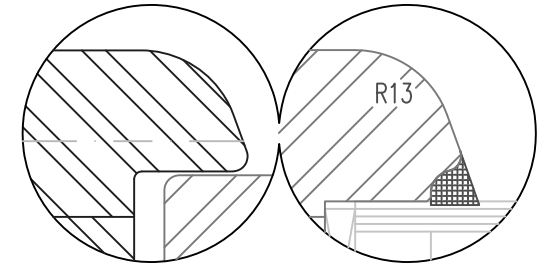

Holzfenster IV68 - ClassicLine Koppelstollen; Ausführung B

Getriebeutmitte 13.15mm
Glasstärken 18mm bis 36mm

Horizontalschnitt

Variante Rustikal

Variante Softline

Glasleiste profiliert
für Glasstärken 24mm
bis 34mm

optional ohne
Dichtung am Überschlag²⁾

2) SoftLine mit Rundungsradius R5

Zeichnung ohne Gewähr; Änderungen vorbehalten

01-IV68-xC/29