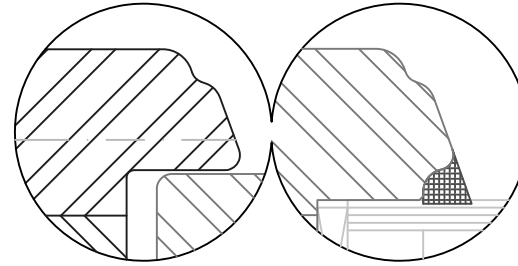

## Koppelfedern

Getriebeutmitte 13.15mm  
 Glasstärken 18mm bis 36mm

Horizontalschnitt

Variante Rustikal

Variante Softline

Glasleiste profiliert  
 für Glasstärken 24mm  
 bis 34mm

optional ohne  
 Dichtung am Überschlag<sup>2)</sup>

2) SoftLine mit Rundungsradius R5

Zeichnung ohne Gewähr; Änderungen vorbehalten

01-IV68-xC/23