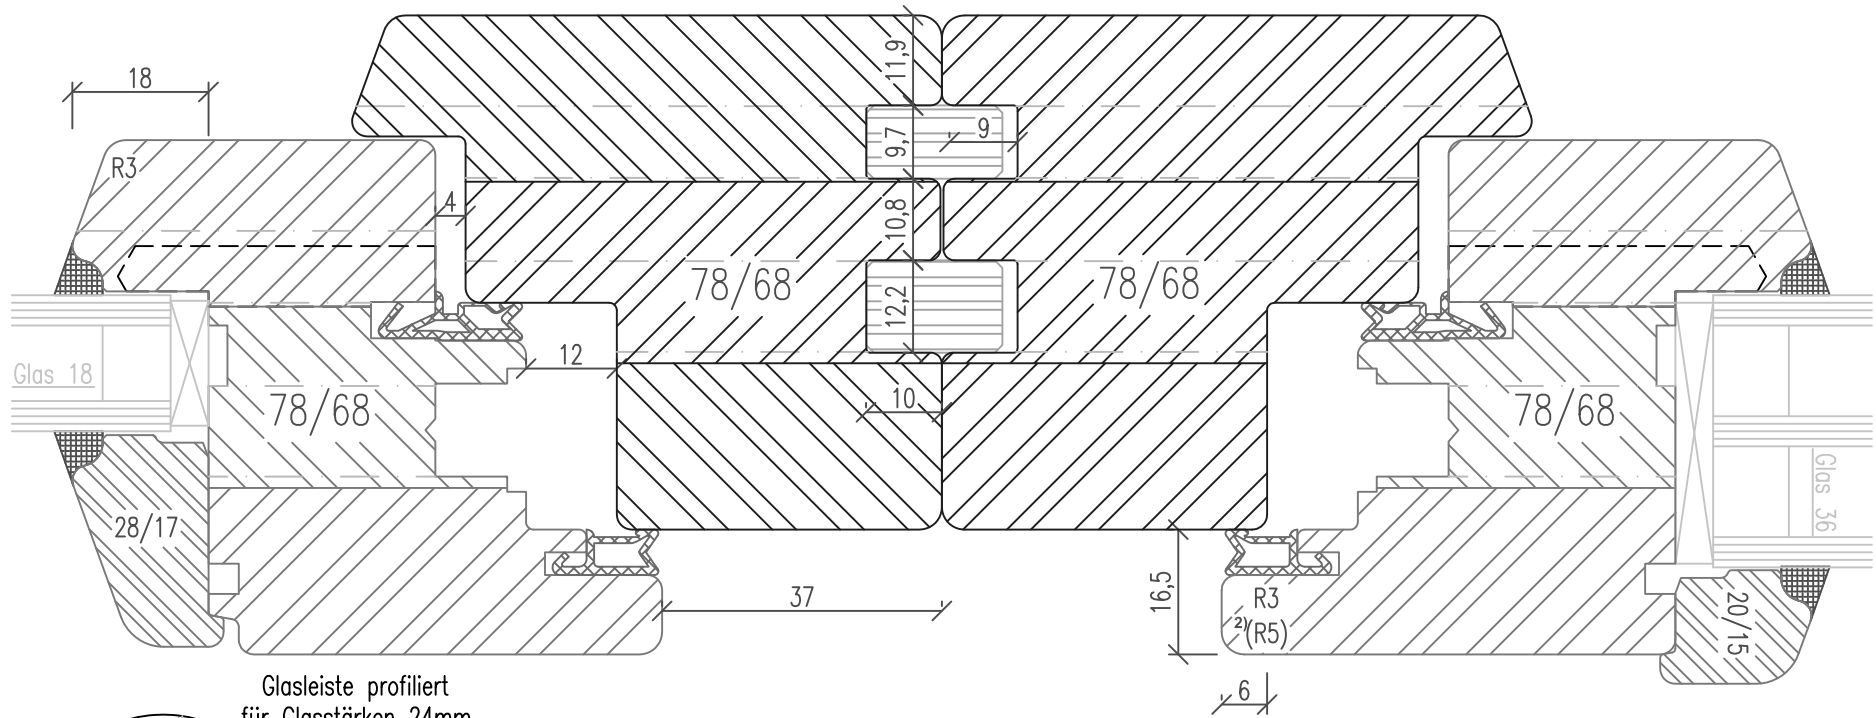

## Koppelfedern

Getriebeutmitte 13.15mm  
 Glasstärken 18mm bis 36mm

Horizontalschnitt

Variante Rustikal

Variante Softline

Glasleiste profiliert  
 für Glasstärken 24mm  
 bis 34mm

optional ohne  
 Dichtung am Überschlag<sup>2)</sup>

2) SoftLine mit Rundungsradius R5

Zeichnung ohne Gewähr; Änderungen vorbehalten

01-IV68-xC/23