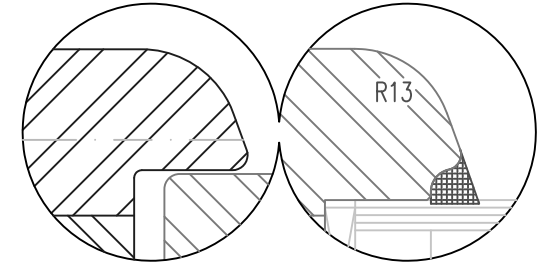

## Koppelfedern

Getriebeutmitte 13.15mm  
 Glasstärken 18mm bis 36mm

Horizontalschnitt

Variante Rustikal

Variante Softline

Glasleiste profiliert  
 für Glasstärken 24mm  
 bis 34mm

optional ohne  
 Dichtung am Überschlag<sup>2)</sup>

2) SoftLine mit Rundungsradius R5

Zeichnung ohne Gewähr; Änderungen vorbehalten

01-IV68-xC/23