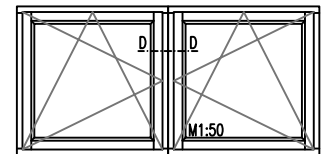

## Koppelfedern

Getriebeutmitte 13.15mm  
 Glasstärken 18mm bis 36mm

Horizontalschnitt

Variante Rustikal

Variante Softline

Glasleiste profiliert  
 für Glasstärken 24mm  
 bis 34mm

optional ohne  
 Dichtung am Überschlag<sup>2)</sup>

2) SoftLine mit Rundungsradius R5

Zeichnung ohne Gewähr; Änderungen vorbehalten

01-IV68-xC/23