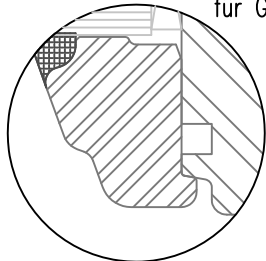

## Koppelfedern

Getriebeutmitte 13.15mm  
 Glasstärken 18mm bis 36mm

Horizontalschnitt

Variante Rustikal

Variante Softline

Glasleiste profiliert  
 für Glasstärken 24mm  
 bis 34mm

optional ohne  
 Dichtung am Überschlag<sup>2)</sup>

2) SoftLine mit Rundungsradius R5

Zeichnung ohne Gewähr; Änderungen vorbehalten

01-IV68-xC/23